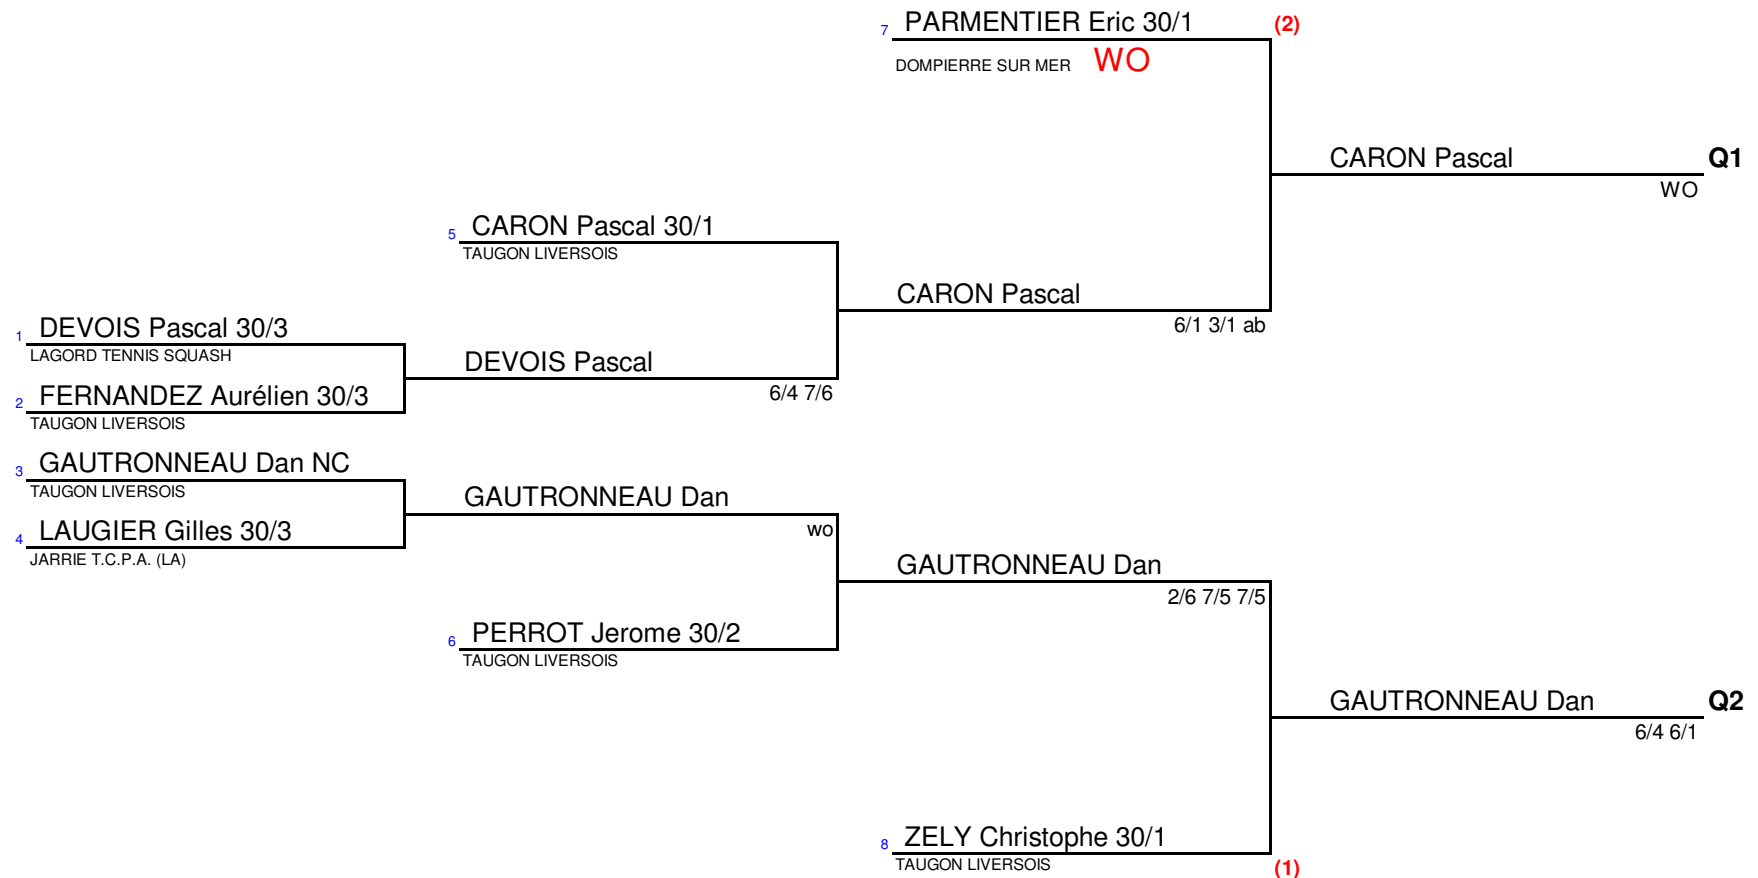

Simple Messieurs Senior NC à 30/1

Simple Messieurs Senior Tableau final

AVANT LE 23 MAI

AVANT LE 27 MAI

AVANT LE 1 JUIN

LE 02 JUIN 2019