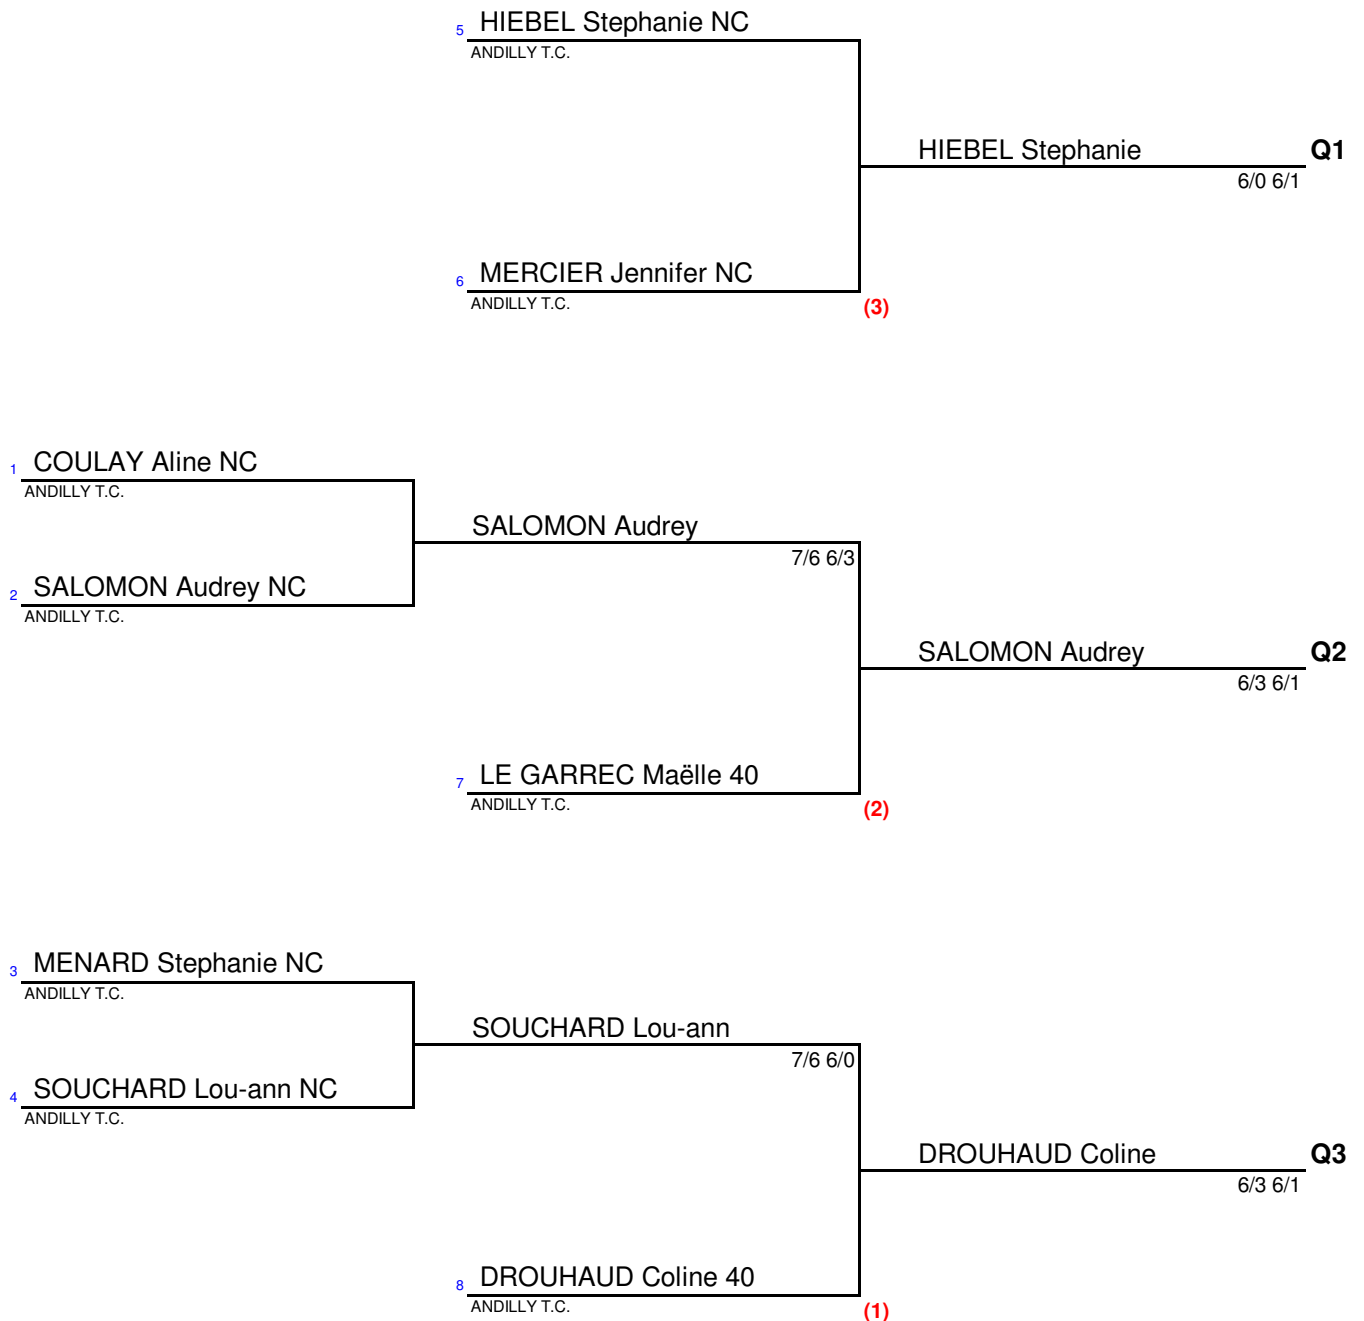

TABLEAU 1

Simple Dames Senior
NC à 40

Avant le 15/01

Avant le 15/02

Simple Dames Senior Tableau final

Avant le 15/03

Avant le 15/04

Avant le 11/06

le 12/06

ANGOT Léane
6/0 6/0