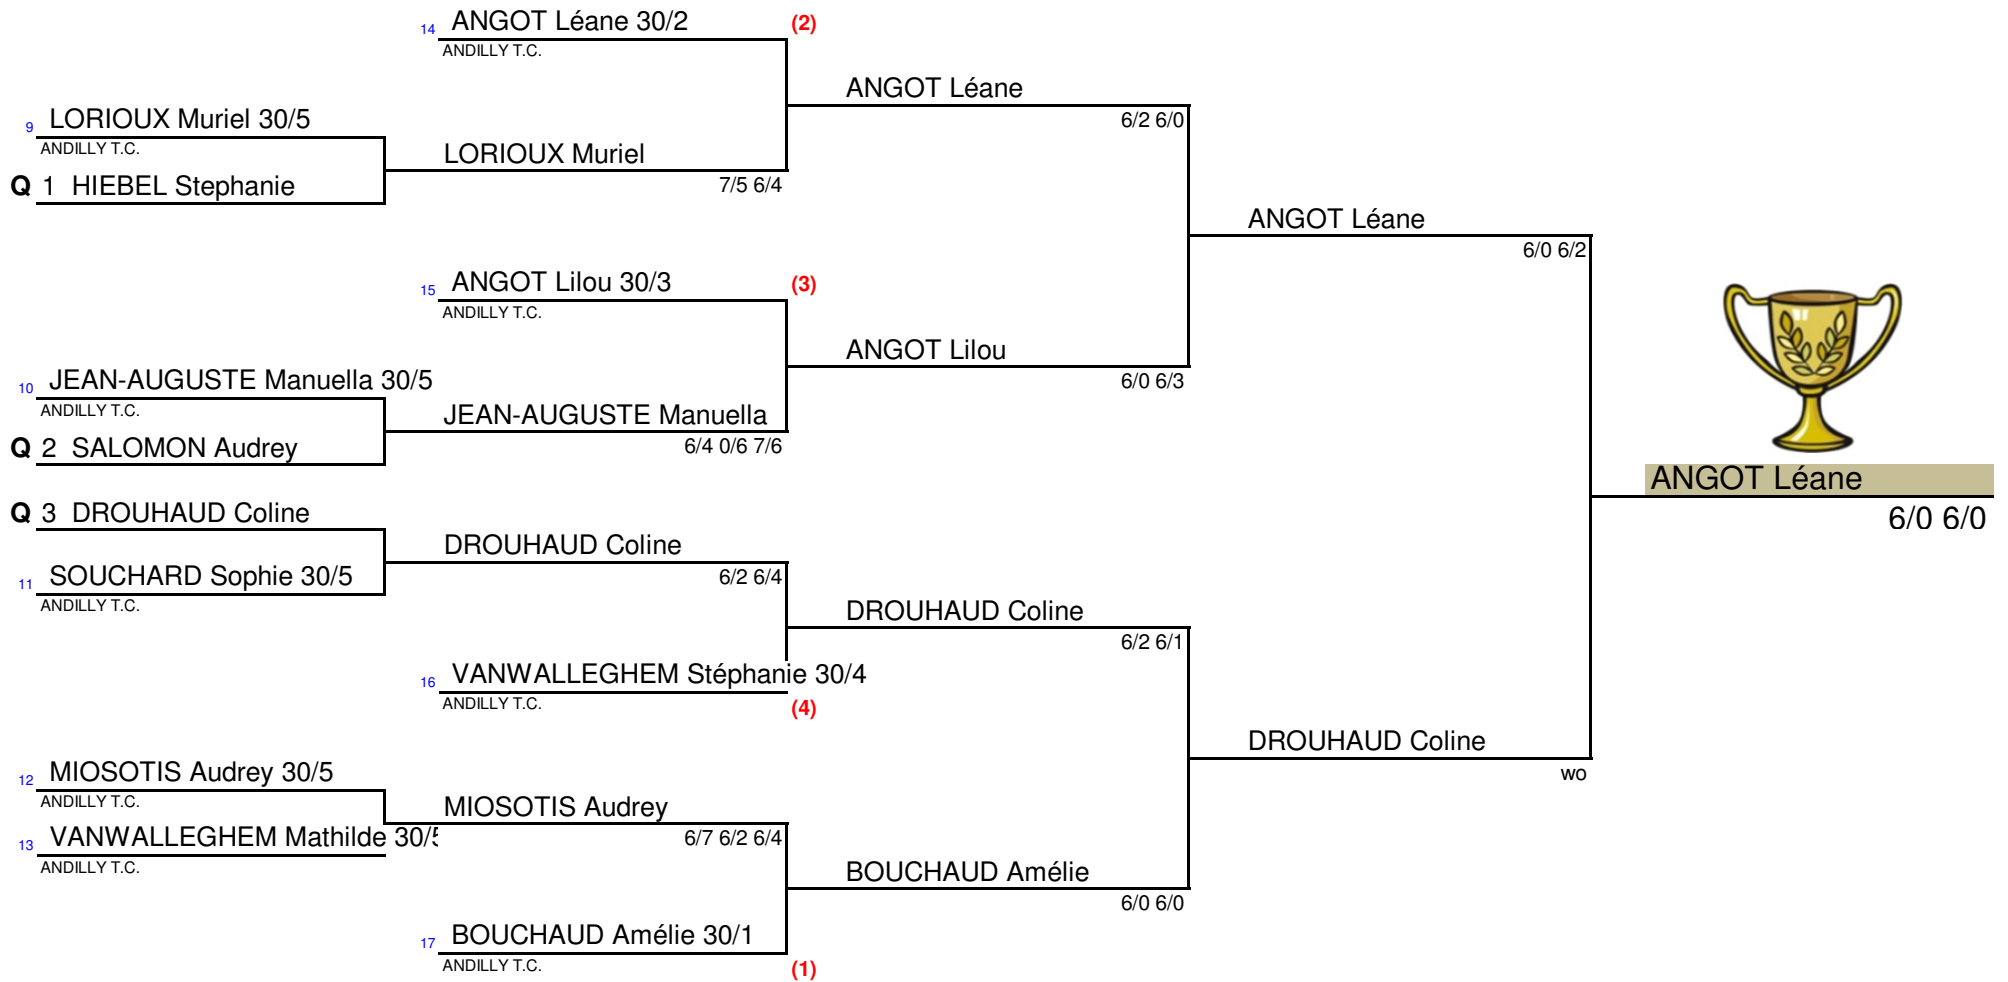

TABLEAU 1

Simple Dames Senior
NC à 40

Avant le 15/01

Avant le 15/02

Simple Dames Senior Tableau final

Avant le 15/03

Avant le 15/04

Avant le 11/06

le 12/06

ANGOT Léane
6/0 6/0