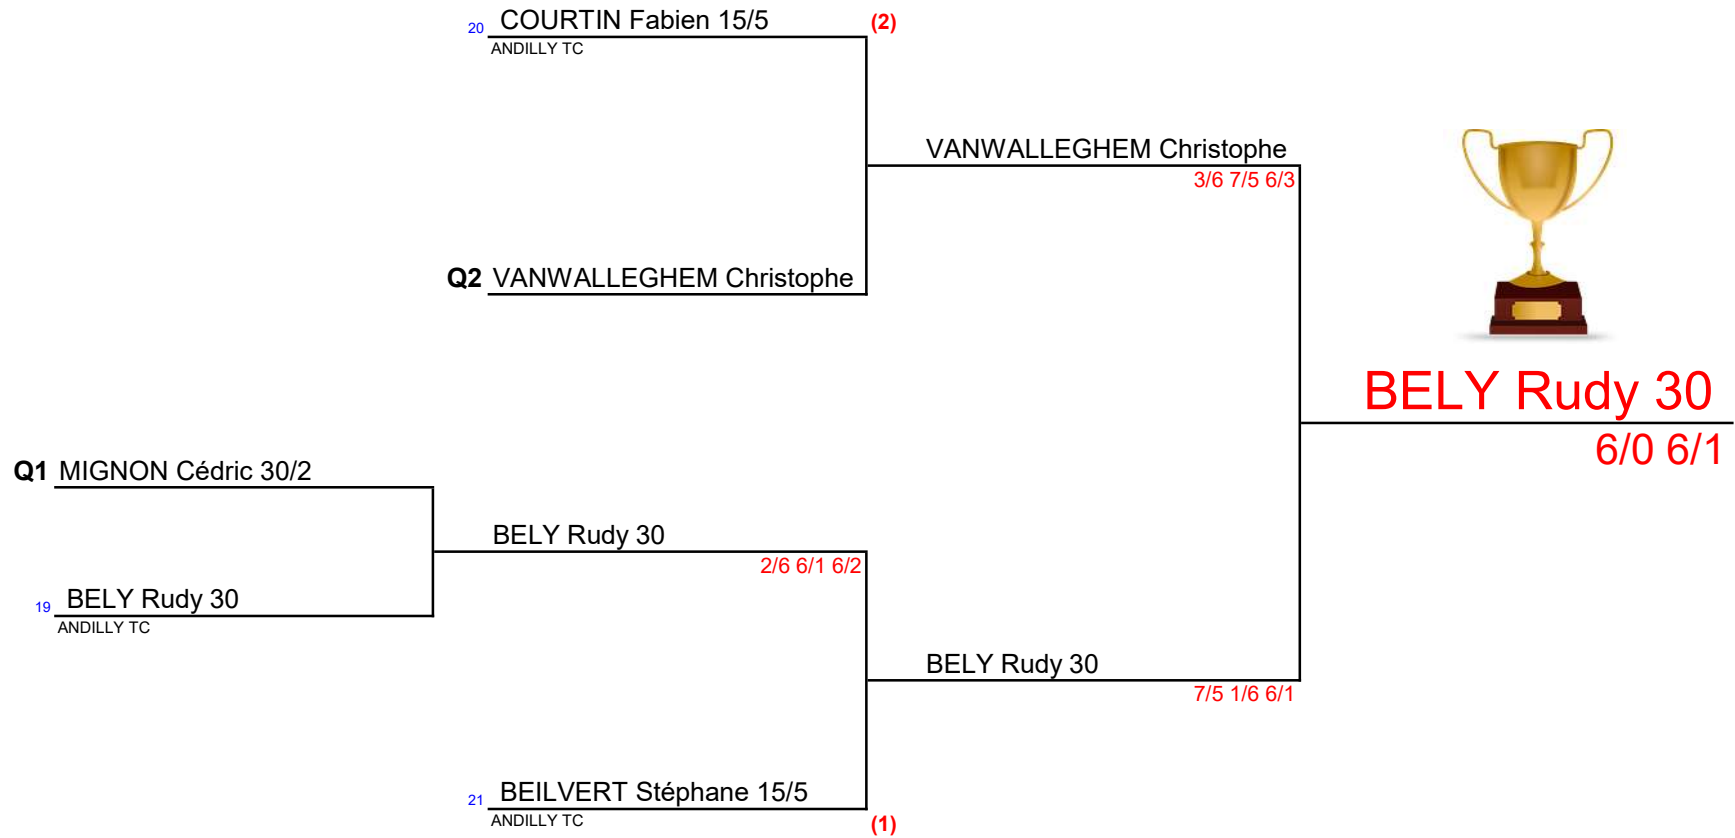

TABLEAU 1

Simple Messieurs Senior
NC à 30/3

TABLEAU 2

Simple Messieurs Senior
30/2 à 30/1

Simple Messieurs Senior Tableau final

BELY Rudy 30
6/0 6/1