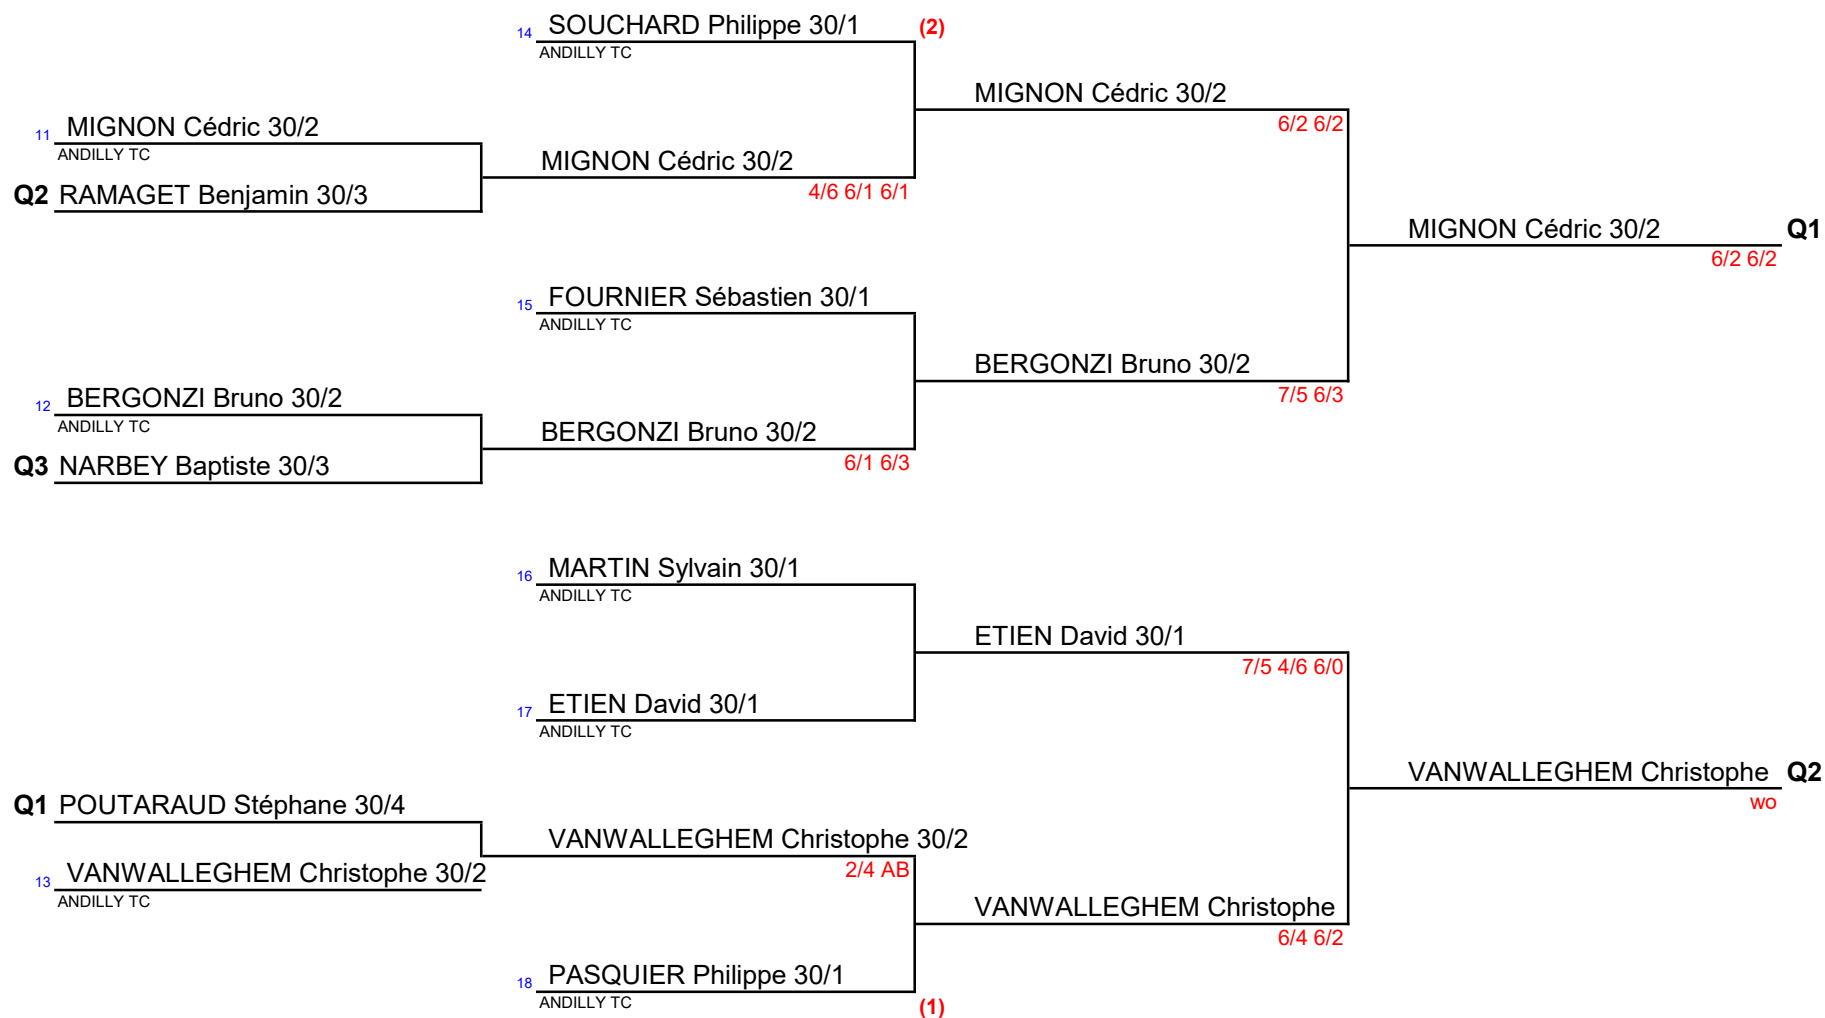

TABLEAU 1

Simple Messieurs Senior
NC à 30/3

TABLEAU 2

Simple Messieurs Senior
30/2 à 30/1

Simple Messieurs Senior Tableau final

BELY Rudy 30
6/0 6/1