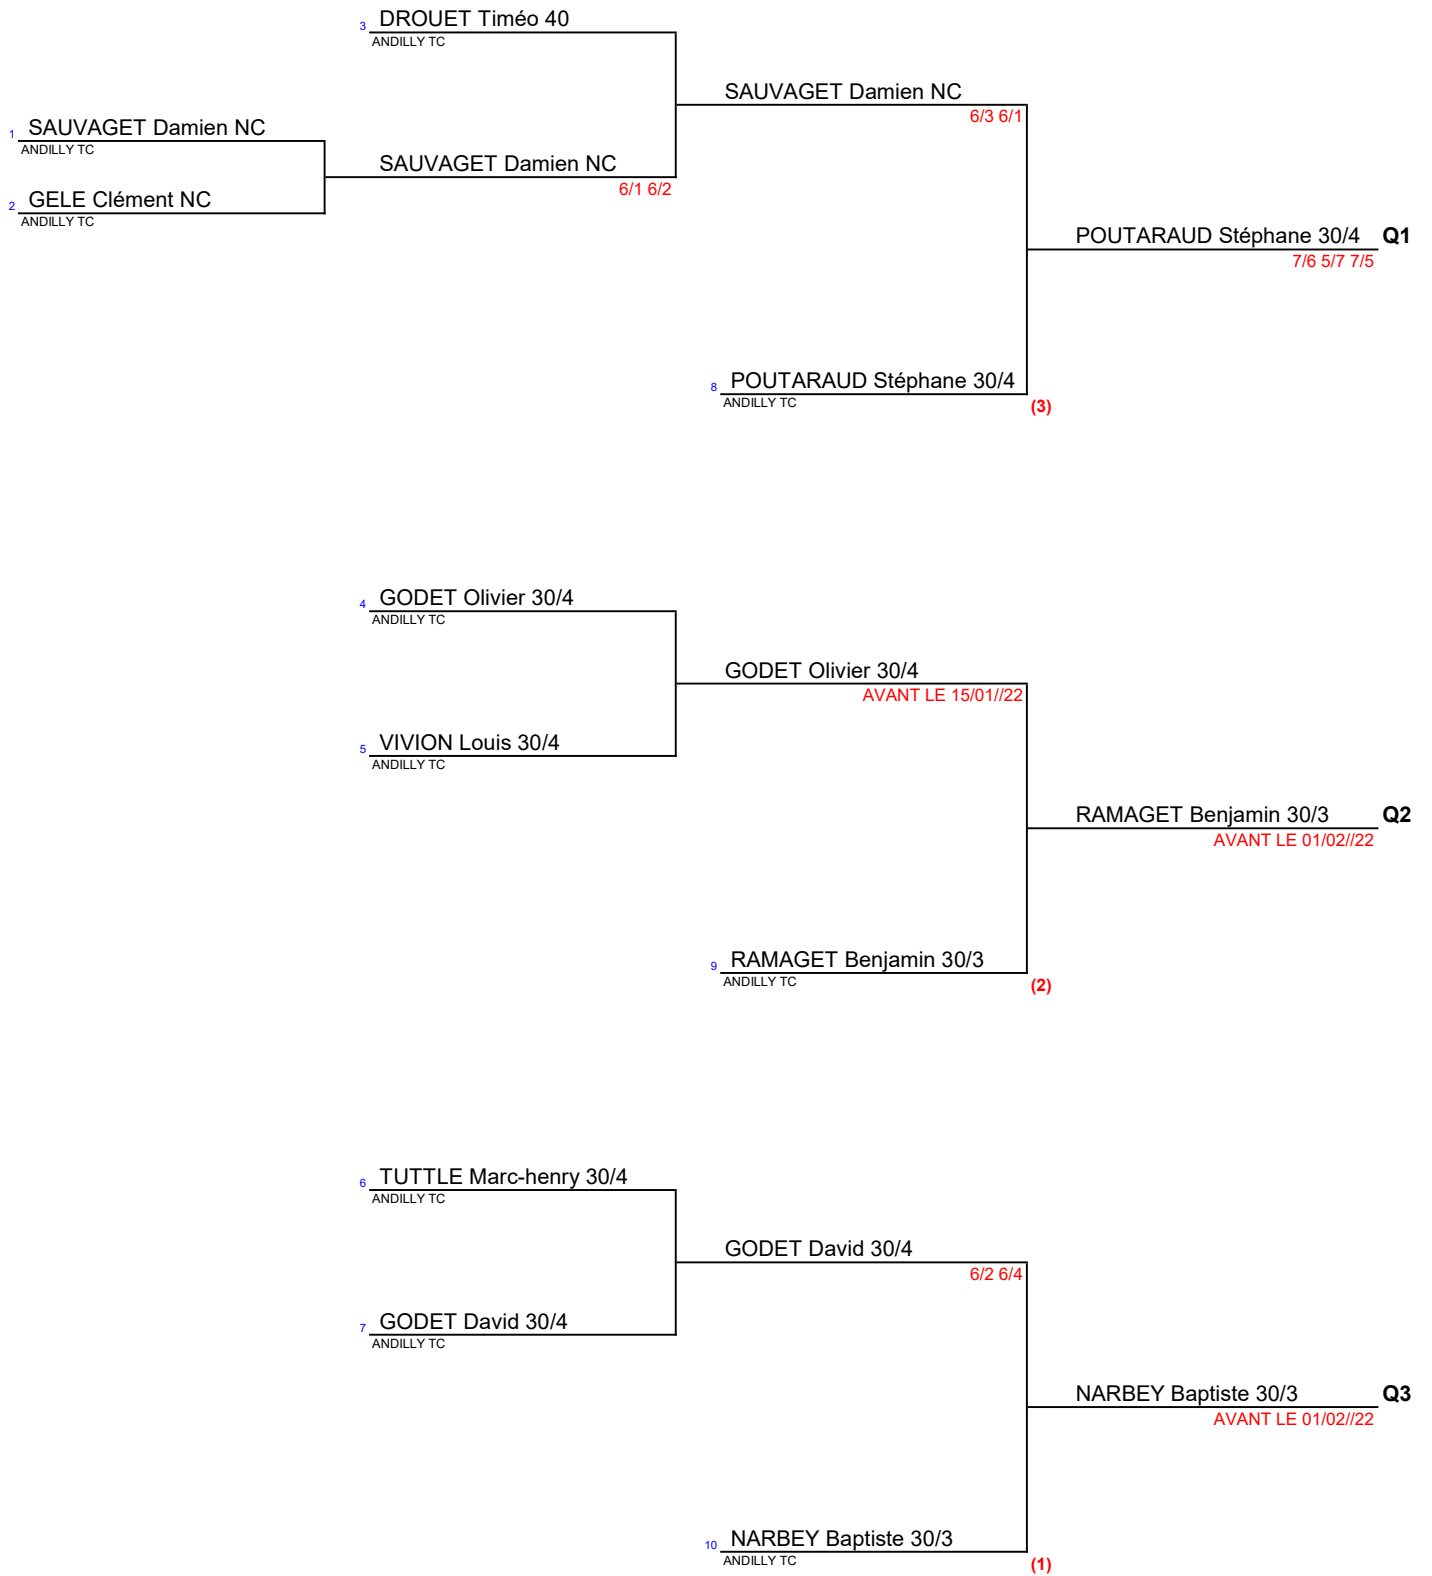

TABLEAU 1

Simple Messieurs Senior
NC à 30/3

TABLEAU 2

Simple Messieurs Senior
30/2 à 30/1

Simple Messieurs Senior Tableau final

BELY Rudy 30
6/0 6/1