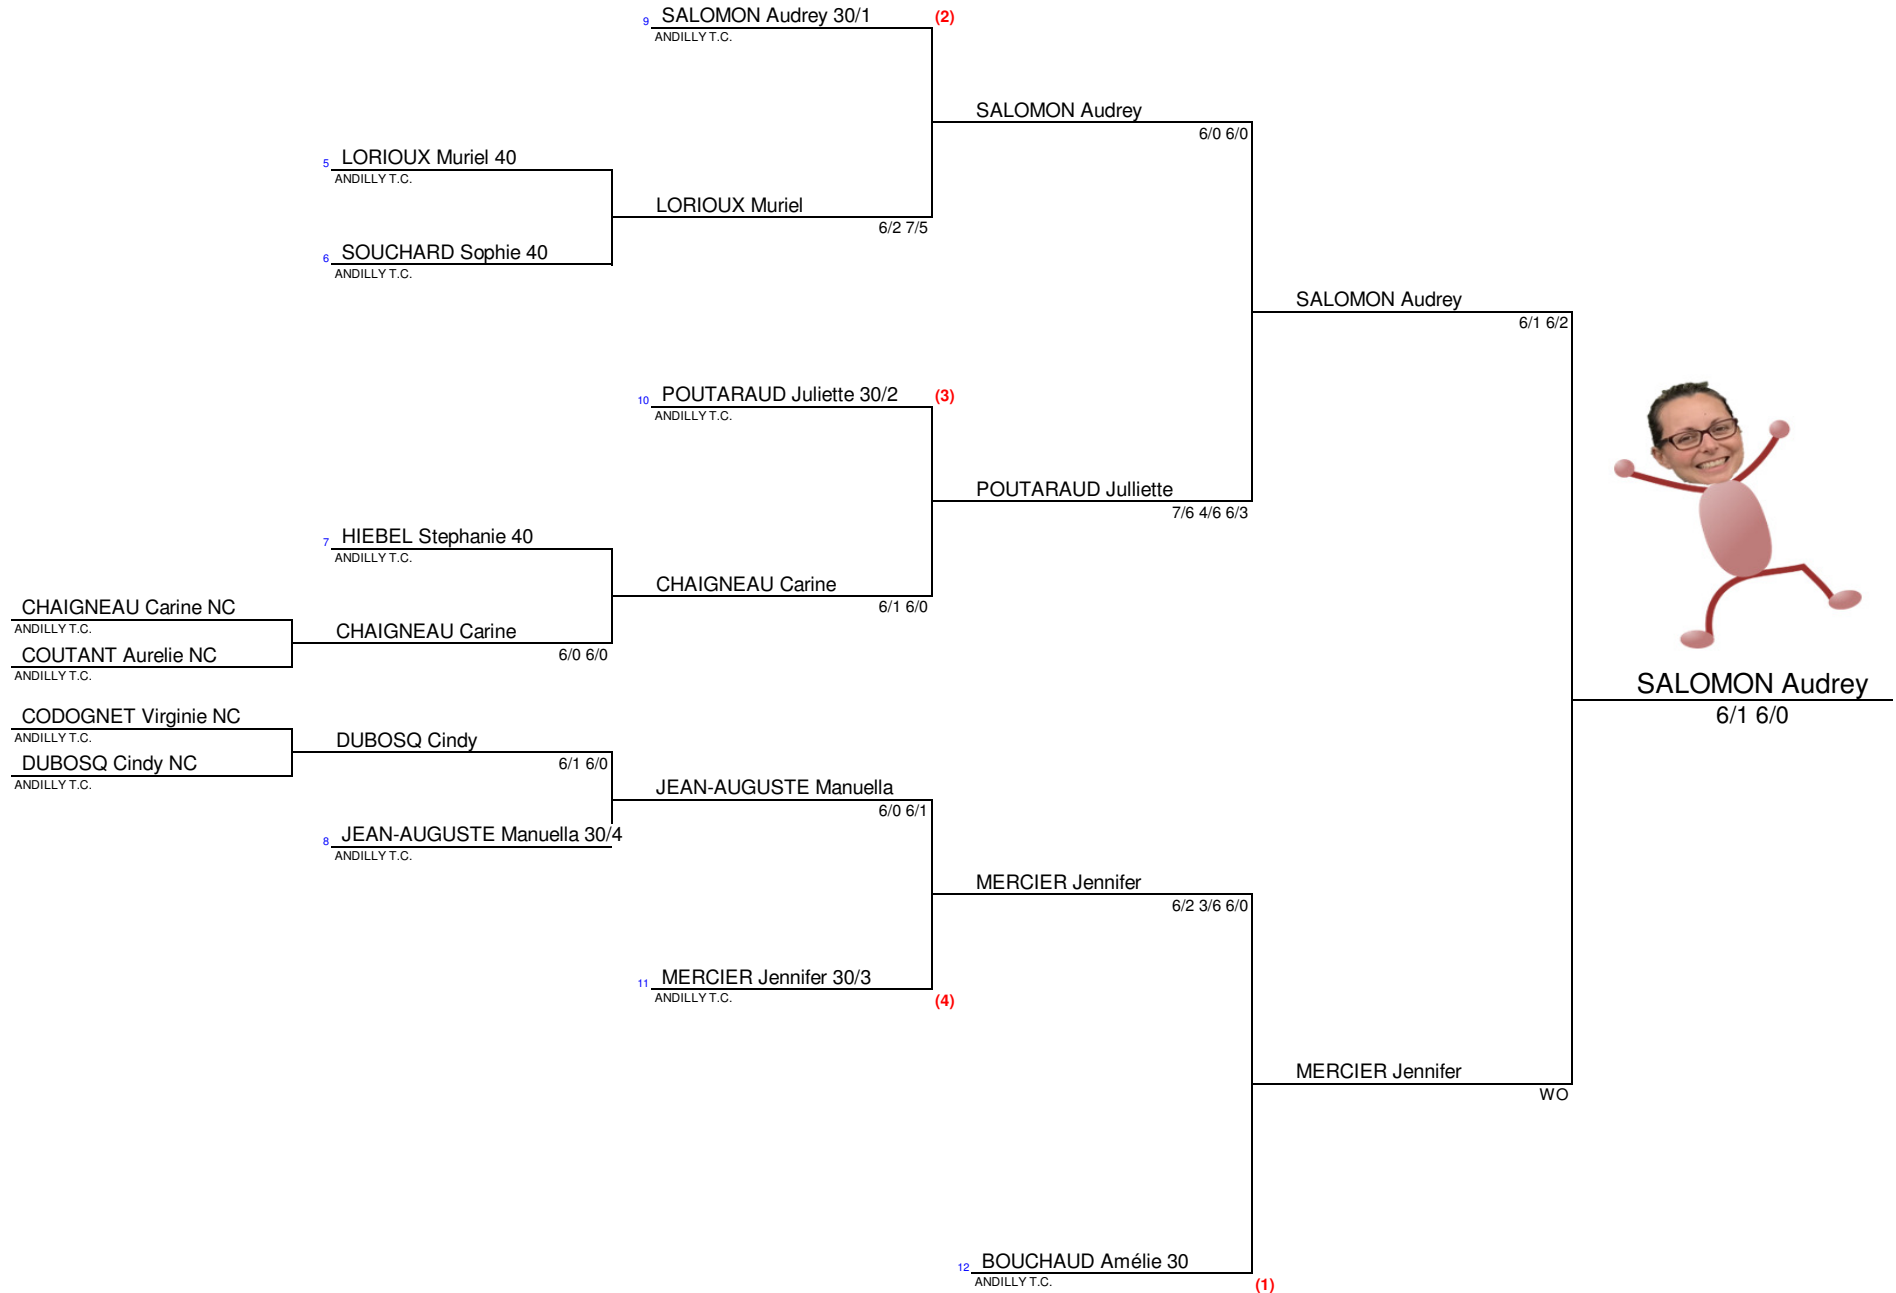

Simple Dames Senior

AVANT LE 30 MARS

AVANT LE 30 AVRIL

AVANT LE 30 MAI

AVANT LE 30 JUIN

LE 30 JUIN

SALOMON Audrey
6/1 6/0