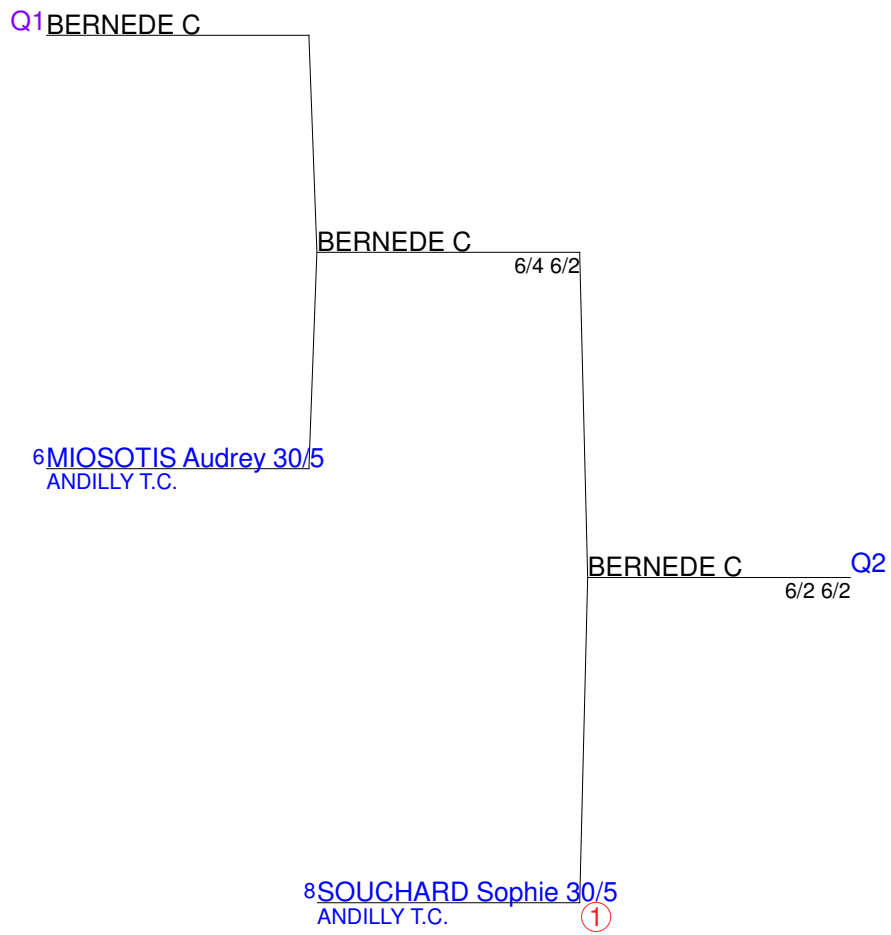

3 BERNEDE Céline 40  
ROCHELLE T.C. (LA)

②

BERNEDE C Q1  
6/2 6/3

4 MERCIER Jennifer NC  
ANDILLY T.C.

1 MENARD Stephanie NC  
ANDILLY T.C.

LEMOINE E  
6/4 6/0

2 LEMOINE Emilie NC  
PULBOREAU T.C.

LEMOINE E Q2  
6/2 6/4

5 COULAY Aline 40  
ANDILLY T.C.

①

10 ANGOT Lilou 30/3  
ANDILLY T.C.

②

ANGOT L

Q1

6/0 6/1

Q1 LEMOINE E

Q2 BERNEDE C

BERNEDE C

6/1 3/6 6/4

9 COLLIN Audrey 30/3  
AYTRE T.C.

BERNEDE C

Q2

6/3 6/4

11 PINCHON Sophie 30/2  
ROCHELLE T.C. (LA)