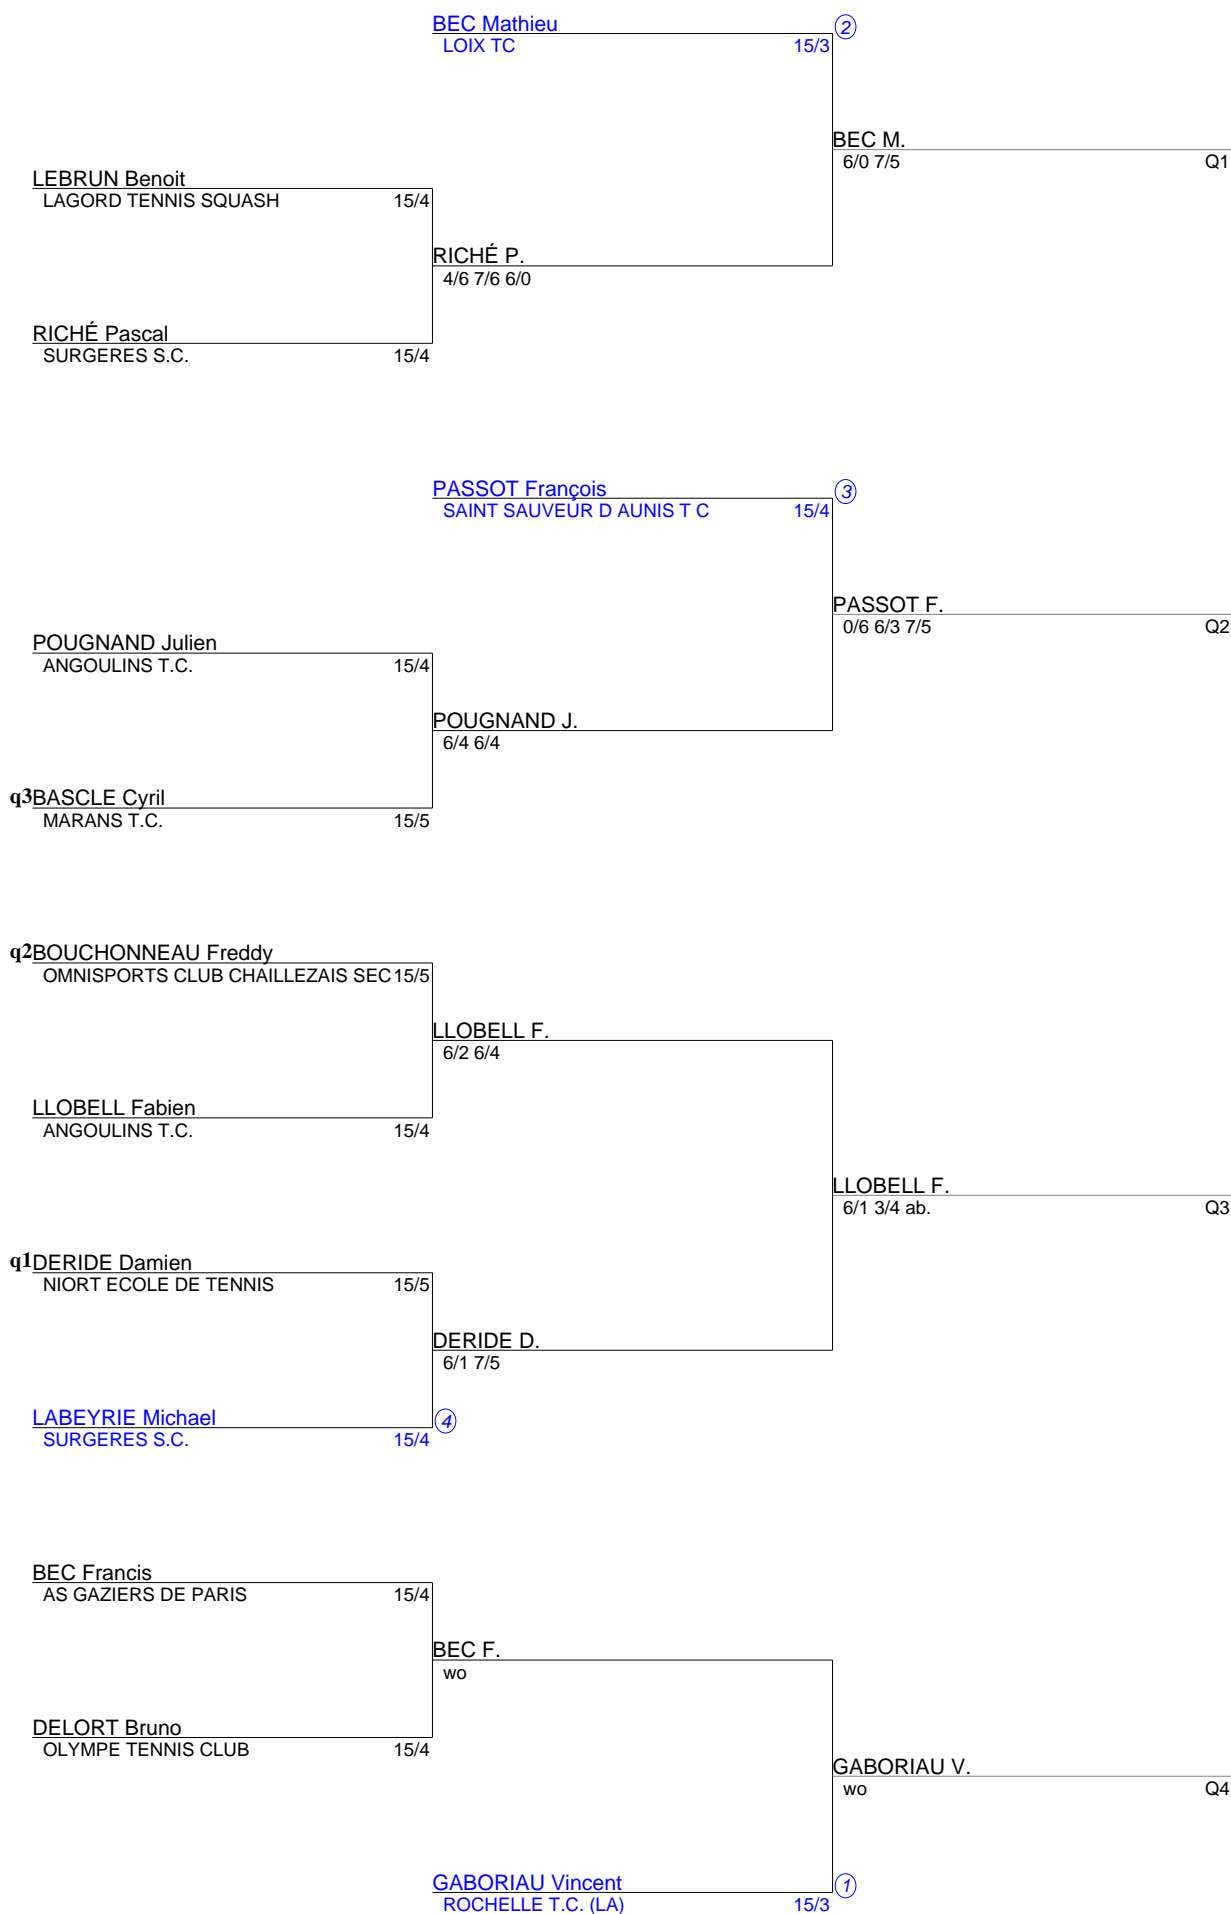

st jean de liversay AUNIS MASTER
Simple Messieurs Senior
30-15/5 (Tableau 1)

st jean de liversay AUNIS MASTER
Simple Messieurs Senior
15/4 - 15/3 (Tableau 1)

st jean de liversay AUNIS MASTER
Simple Messieurs Senior
TABLEAU FINAL (Tableau 1)