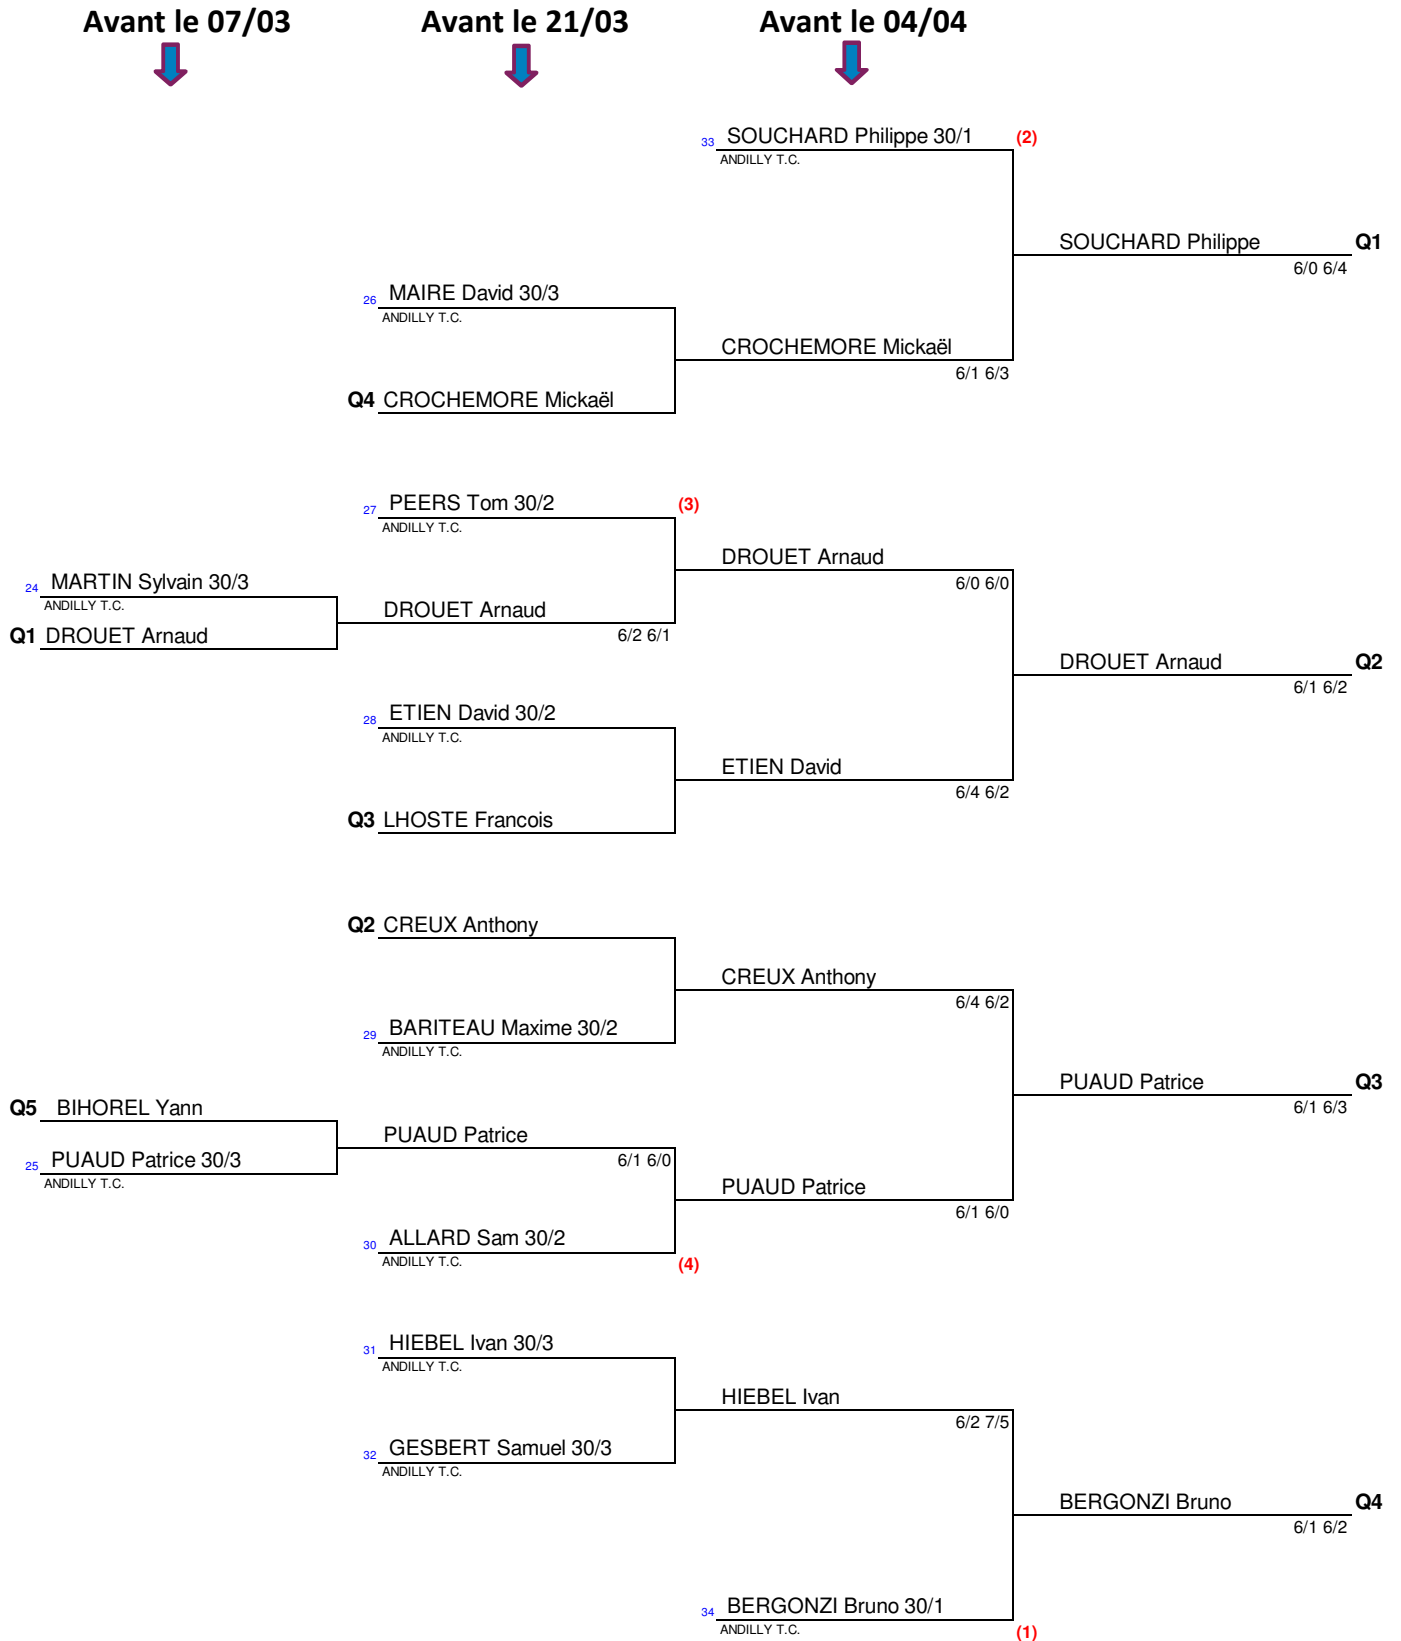

TABLEAU 1

Simple Messieurs Senior
NC

Avant le 27/12

Avant le 17/01

TABLEAU 2

Simple Messieurs Senior
40 à 30/4

Avant le 07/02

Avant le 22/02

Simple Messieurs Senior
30/3 à 30/1

Avant le 18/04

Simple Messieurs Senior Tableau final

Avant le 02/05

Avant le 23/05

Avant le 11/06

le 12 juin