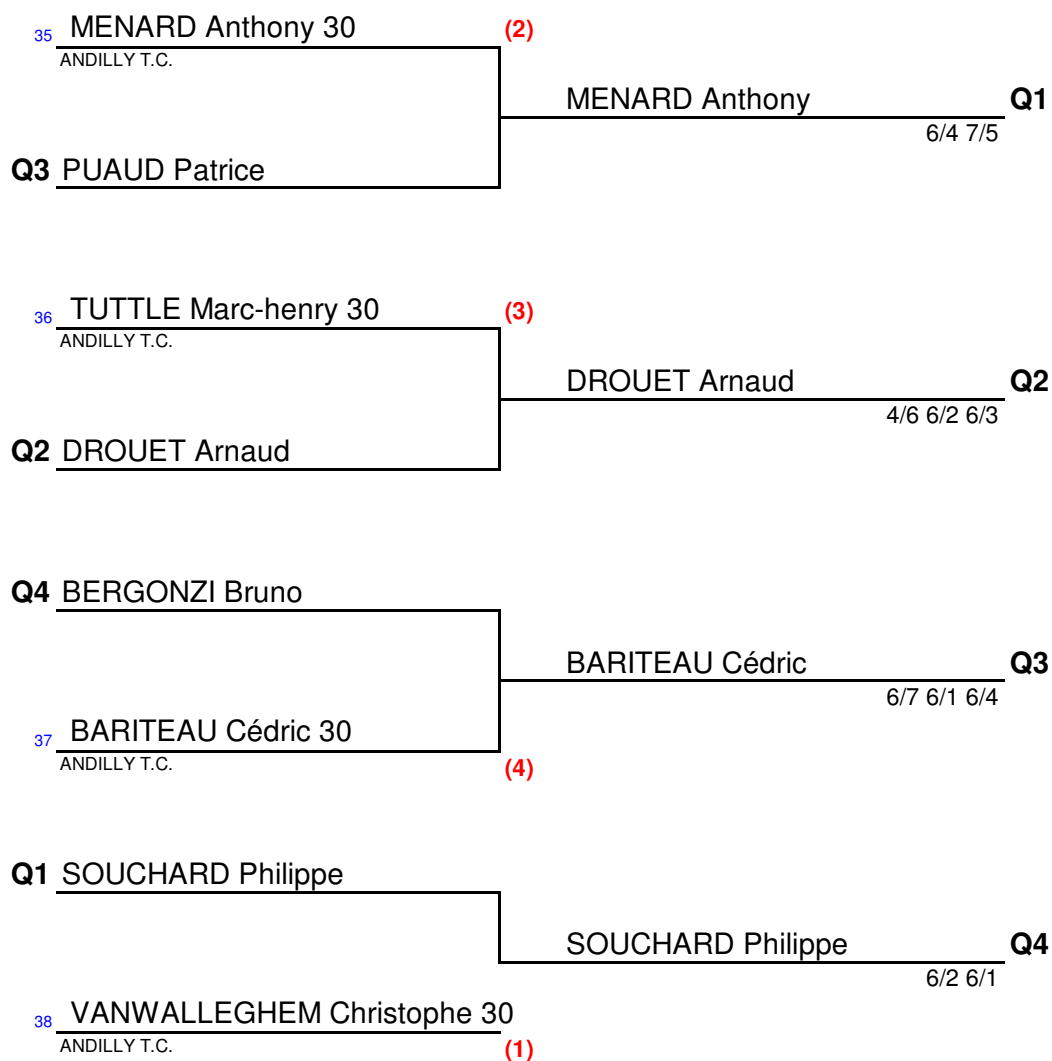

TABLEAU 1

Simple Messieurs Senior
NC

Avant le 27/12

Avant le 17/01

TABLEAU 2

Simple Messieurs Senior
40 à 30/4

Avant le 07/02

Avant le 22/02

Simple Messieurs Senior
30/3 à 30/1

Avant le 18/04

Simple Messieurs Senior Tableau final

Avant le 02/05

Avant le 23/05

Avant le 11/06

le 12 juin