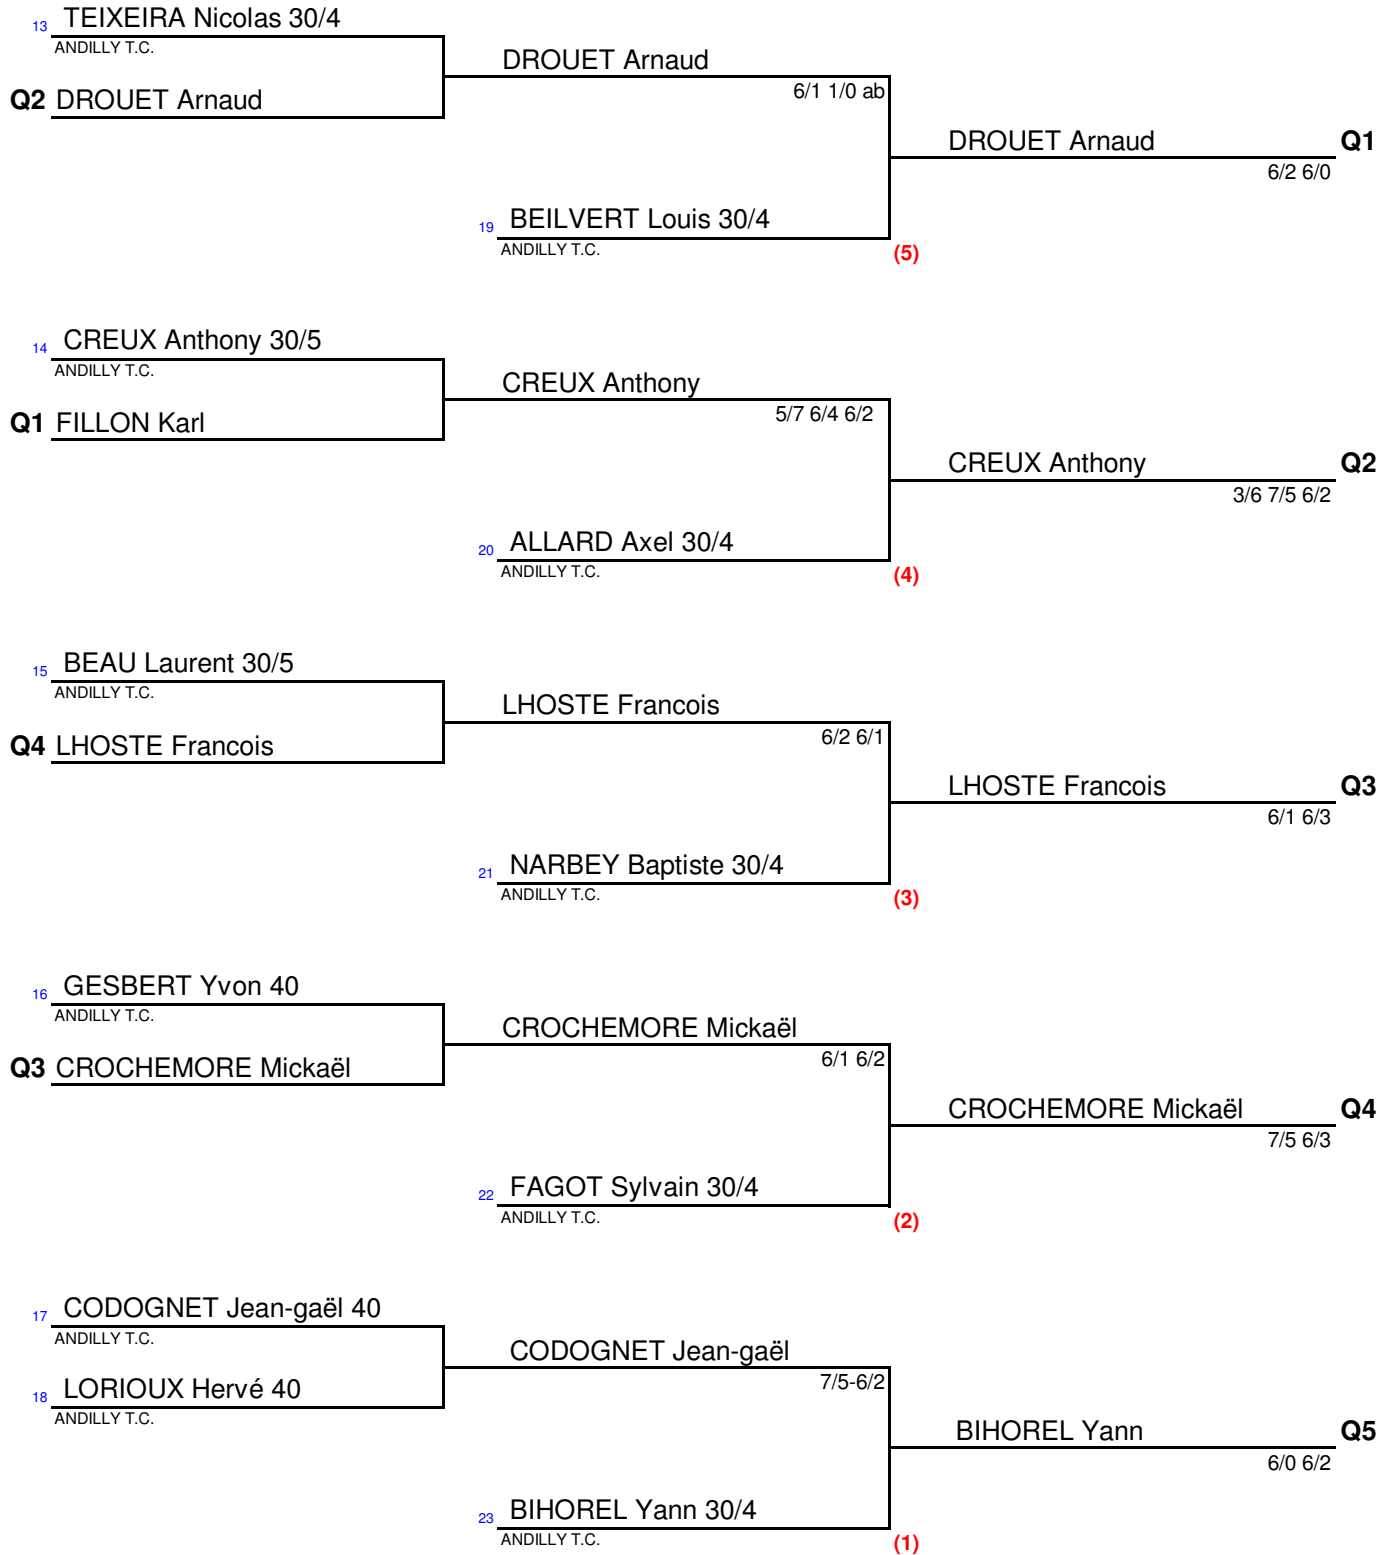

TABLEAU 1

Simple Messieurs Senior
NC

Avant le 27/12

Avant le 17/01

TABLEAU 2

Simple Messieurs Senior
40 à 30/4

Avant le 07/02

Avant le 22/02

Simple Messieurs Senior
30/3 à 30/1

Avant le 18/04

Simple Messieurs Senior Tableau final

Avant le 02/05

Avant le 23/05

Avant le 11/06

le 12 juin